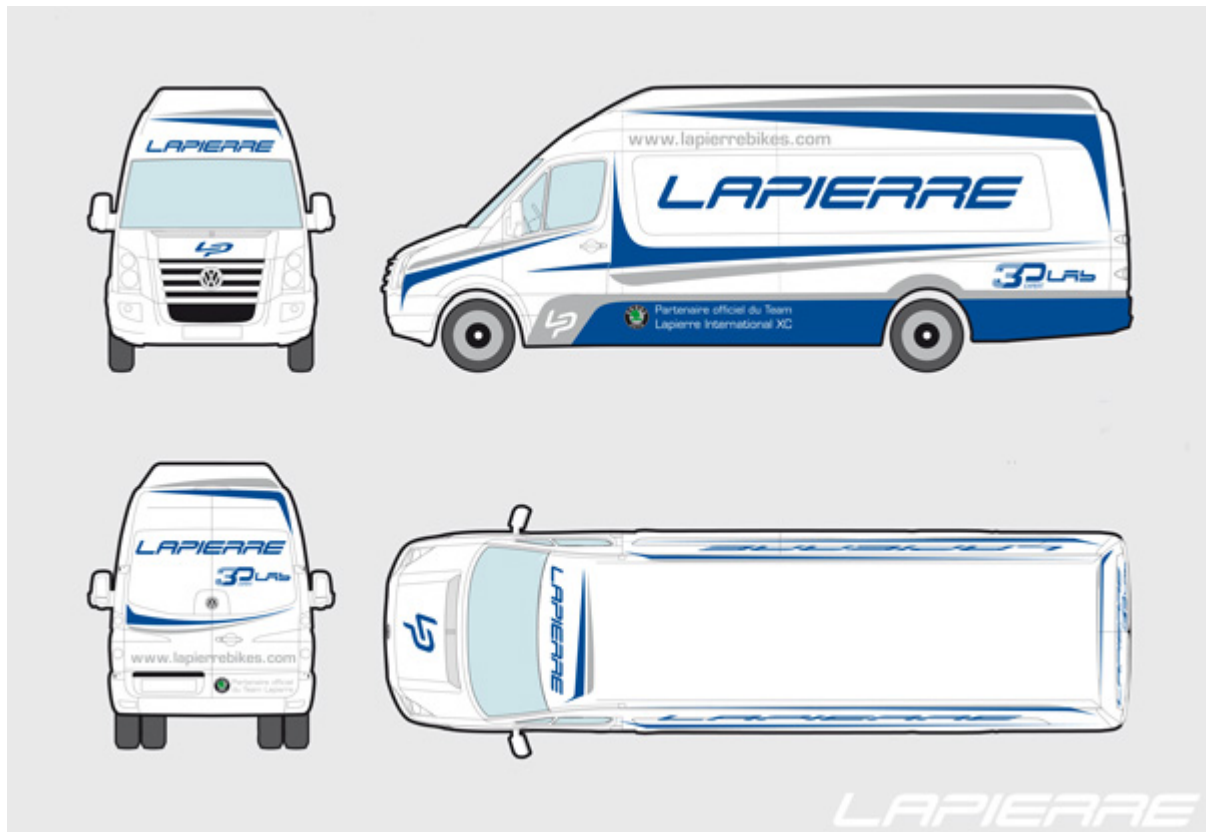

LAPIERRE™

Présentation du nouveau véhicule d'assistance du Team :

A découvrir en Live lors de la première course officielle du Team, dans 1 mois à Cassis...

(Fichiers hautes définition en pièce jointe)

LAPIERRE™

SHIMANO

uvex

Nalini

VITABRI

fi'zi:k

HOLMENKOL

tune